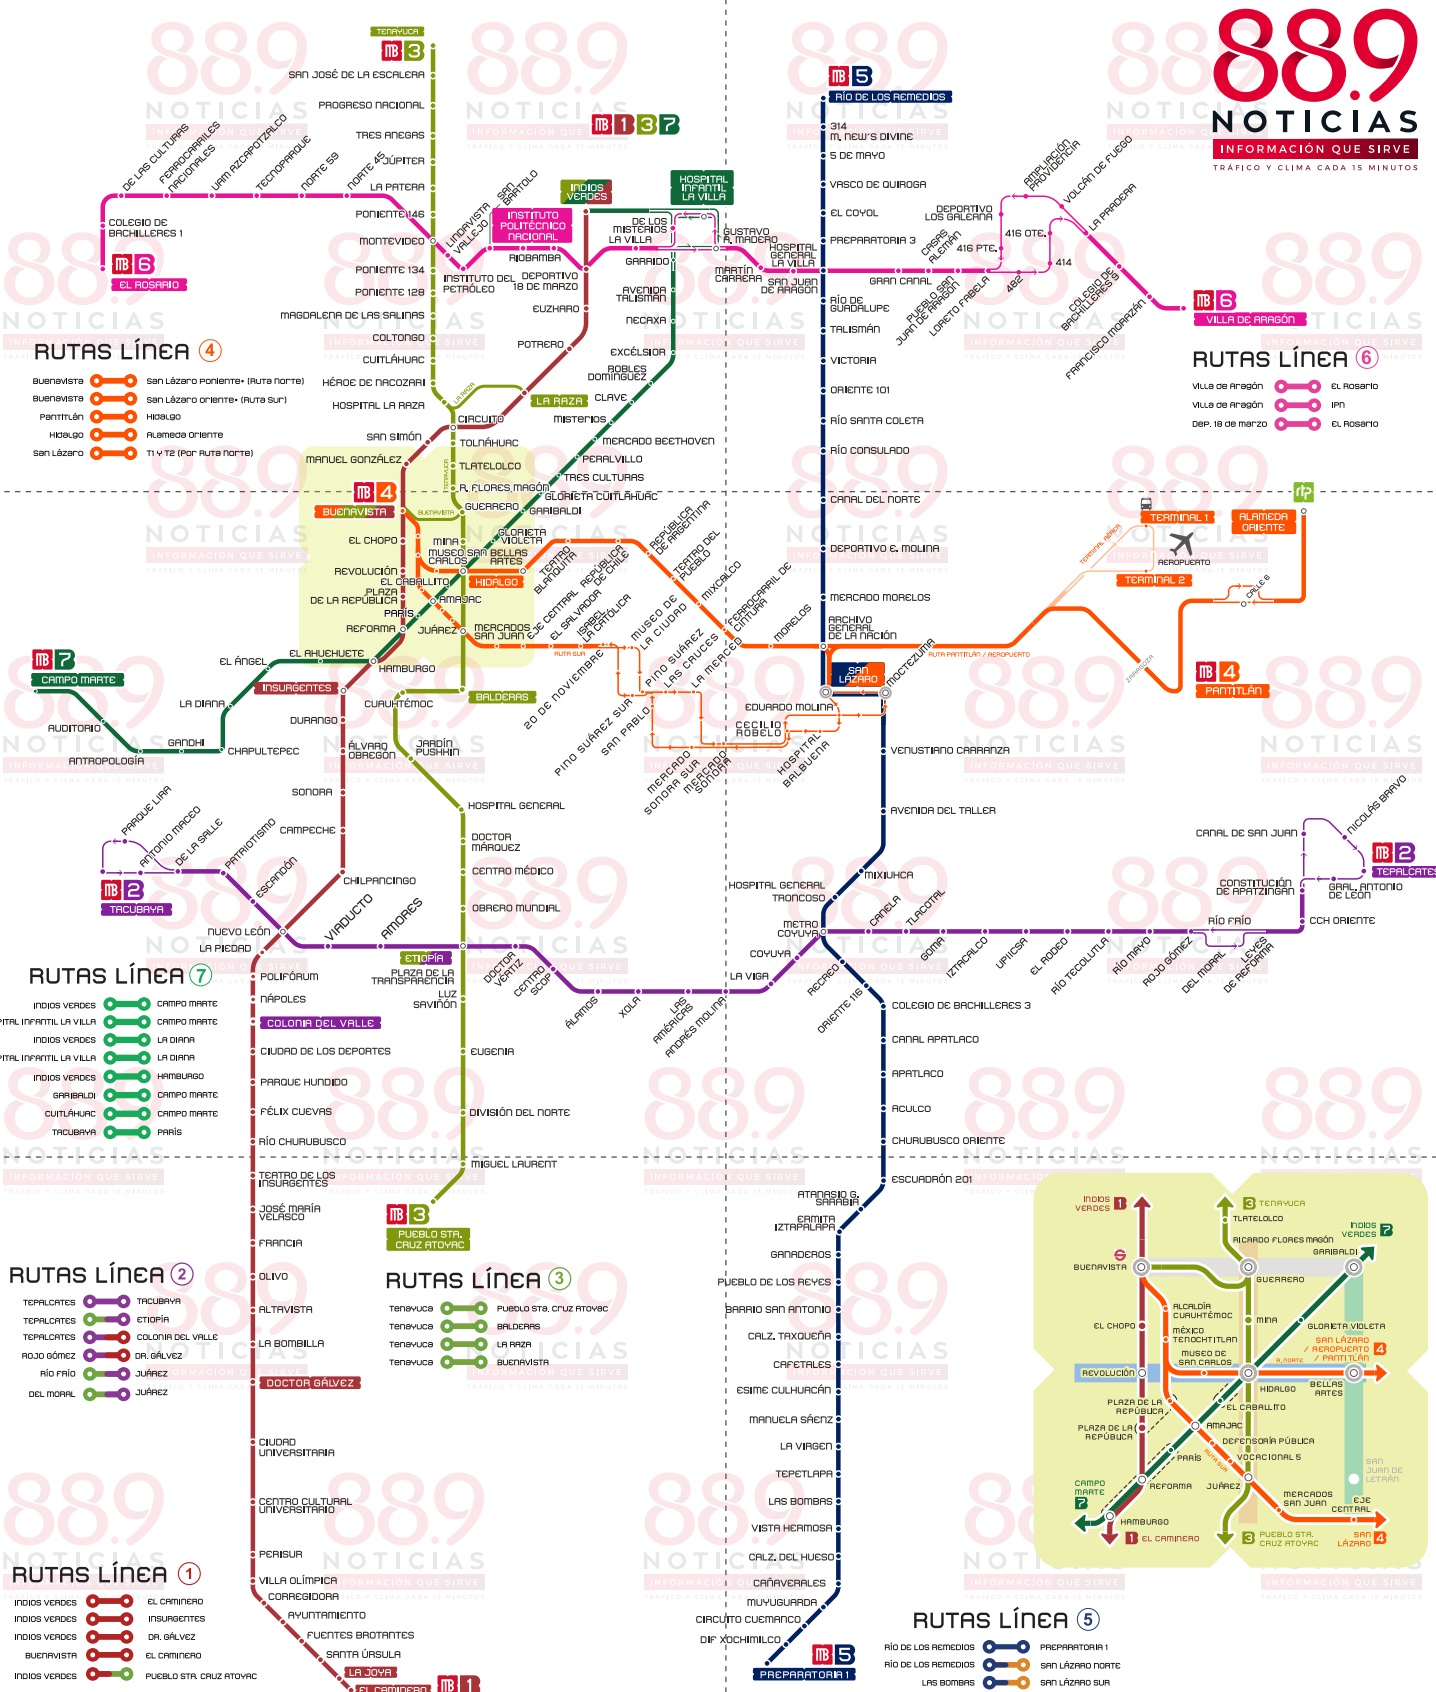

METROBÚS 2024

88.9
NOTICIAS

INFORMACIÓN QUE SIRVE
TRÁFICO Y CLIMA CADA 15 MINUTOS

RUTAS Línea 4

- Buenavista - San Lázaro Poniente - (Auta Norte)
- Buenavista - San Lázaro Oriente - (Auta Sur)
- Pantitlán - Hidalgo
- Hidalgo - Alameda Oriente
- San Lázaro - T1-V12 (Por Ruta Norte)

RUTAS Línea 7

- Indios Verdes - Campo Marte
- Hospital Infantil La Villa - Campo Marte
- Indios Verdes - La Diana
- Hospital Infantil La Villa - La Diana
- Indios Verdes - Hamburgo
- Gabrial - Campo Marte
- Cuitláhuac - Campo Marte
- Tacubaya - Campo Marte

RUTAS Línea 2

- Tepalcates - Tacubaya
- Tepalcates - Etiopía
- Tepalcates - Colonia del Valle
- Rojo Gómez - Dr. Gálvez
- Río Frio - Juárez
- Del Moral - Juárez

RUTAS Línea 1

- Indios Verdes - El Caminero
- Indios Verdes - Insurgentes
- Indios Verdes - Dr. Gálvez
- Buenavista - El Caminero
- Indios Verdes - Pueblo Sta. Cruz Atzacac

RUTAS Línea 3

- Tenexuca - Pueblo Sta. Cruz Atzacac
- Tenexuca - Balderras
- Tenexuca - La Raza
- Tenexuca - Buenavista

RUTAS Línea 5

- Río de los Remedios - Preparatoria 1
- Río de los Remedios - San Lázaro Norte
- Las Bombas - San Lázaro Sur
- Preparatoria 1 - San Lázaro Sur
- Río de los Remedios - Las Bombas

RUTAS Línea 6

- Villa de Aragón - El Rosario
- Villa de Aragón - IPN
- Dep. 18 de marzo - El Rosario